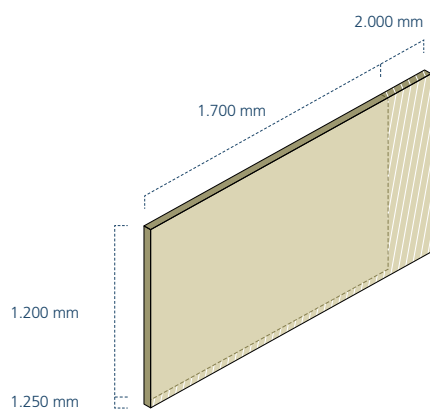

## Meer flexibiliteit, grotere kostenefficiëntie

Rockpanel biedt de mogelijkheid om panelen op maat te maken. De lengte kan al naargelang uw projectbehoefte worden aangepast. Dankzij Rockpanel's innovatief productieproces kunnen de platen nu ook geleverd worden in elke lengte tussen 2500 en 3050 mm en tussen 1700 en 2000 mm en in de breedte 1250mm. Wij adviseren u graag over de mogelijkheden.