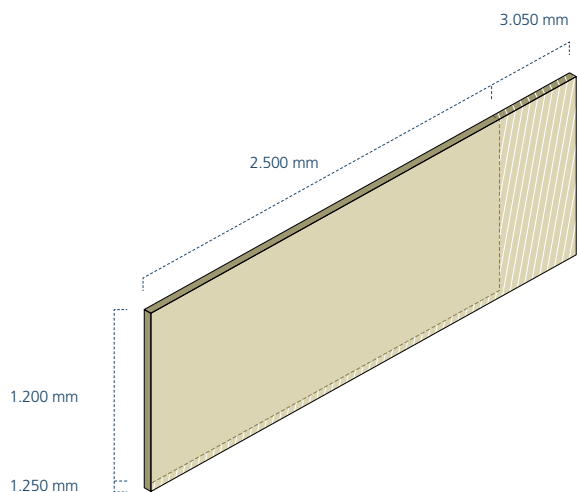

## Meer flexibiliteit, grotere kostenefficiëntie

Rockpanel biedt de mogelijkheid om panelen op maat te maken. De lengte kan al naargelang uw projectbehoefte worden aangepast. Dankzij Rockpanel's innovatief productieproces kunnen de platen nu ook geleverd worden in elke lengte tussen 2500 en 3050 mm en tussen 1700 en 2000 mm en in de breedte 1250mm. Wij adviseren u graag over de mogelijkheden.