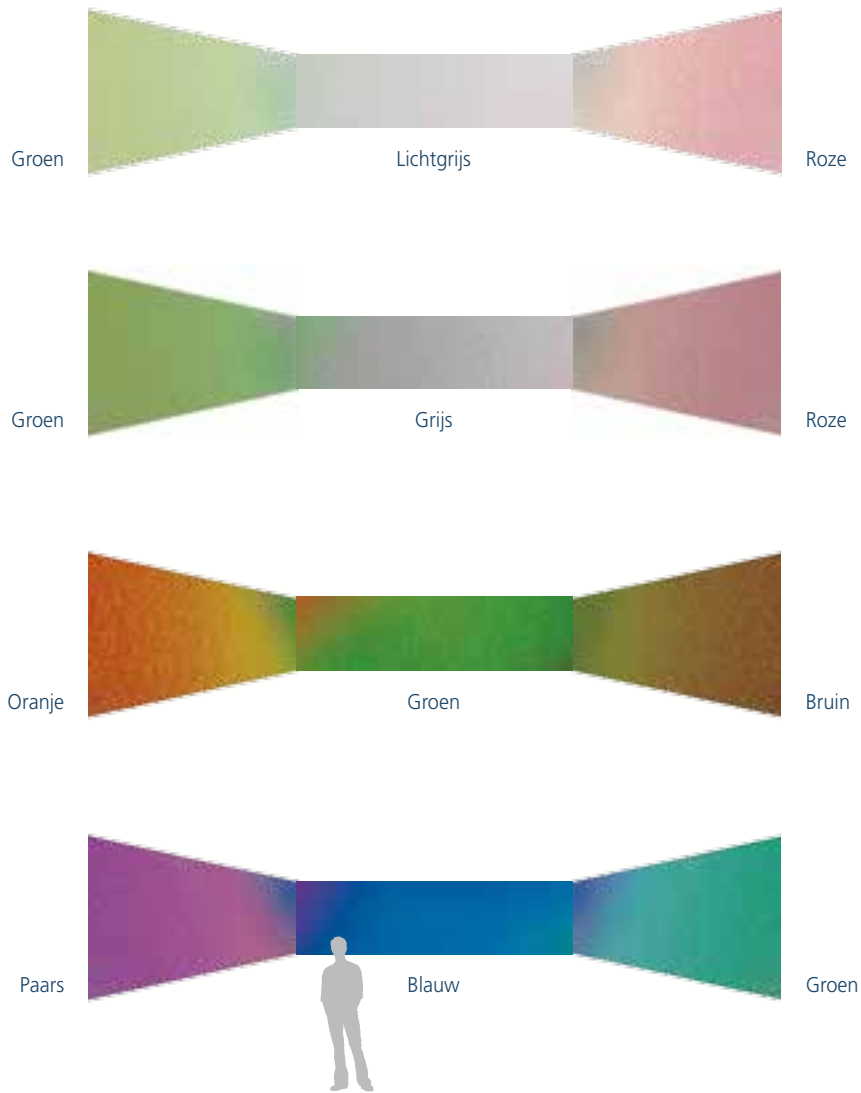

Chameleon

Met Rockpanel kan voor elke gevel een unieke 'look en feel' worden gecreëerd. Een gevel die de blik vangt, vasthoudt en in één oogopslag het hele verhaal vertelt.